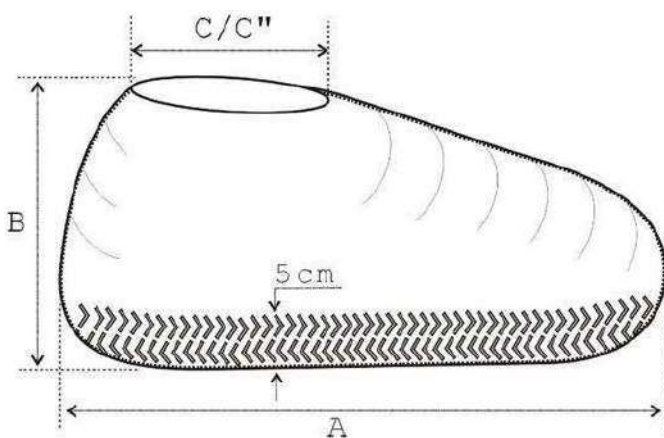

Cubre zapato anti-derrapante | No estéril

DENTICA

Descripción:

Cubre zapato de polipropileno con textura anti-derrapante en suelo y elástico de ajuste en tobillo, unitalla, ideal para cualquier tipo de calzado.

Características:

| Producto | Color | Size | Peso por pc (g) | Material | Contenido |
|----------------|-------|----------|-----------------|-----------|-----------|
| Antiderrapante | Azul | 41*17 cm | 6 (± 0.5) | 40 grs PP | 100 pzas |

| Unidad: cm | | | |
|------------|--------|------------|-------------|
| Lado | Tamaño | Tolerancia | Comentario |
| A | 41 | ±2 | |
| B | 17 | ±2 | |
| C | >13 | | Sin estirar |
| C'' | >24 | | Estirado |